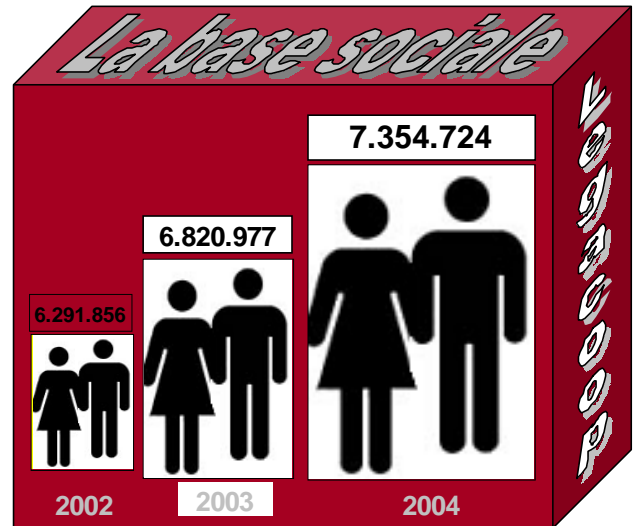

I soci Legacoop superano nel 2004 i sette milioni di cittadini.

La base sociale delle cooperative aderenti a Legacoop continua a crescere a ritmi sostenuti. Nel 2004, grazie ad un incremento del 7,8%, viene superata la soglia dei sette milioni di soci. Il numero totale di cittadini che aderiscono ad una cooperativa raggiunge così le 7.354.724 di unità.

La distribuzione per settori di attività sottolinea il forte radicamento delle cooperative della distribuzione, con particolare riferimento a quella fra consumatori che associa, da sola, oltre sei milioni di cittadini.